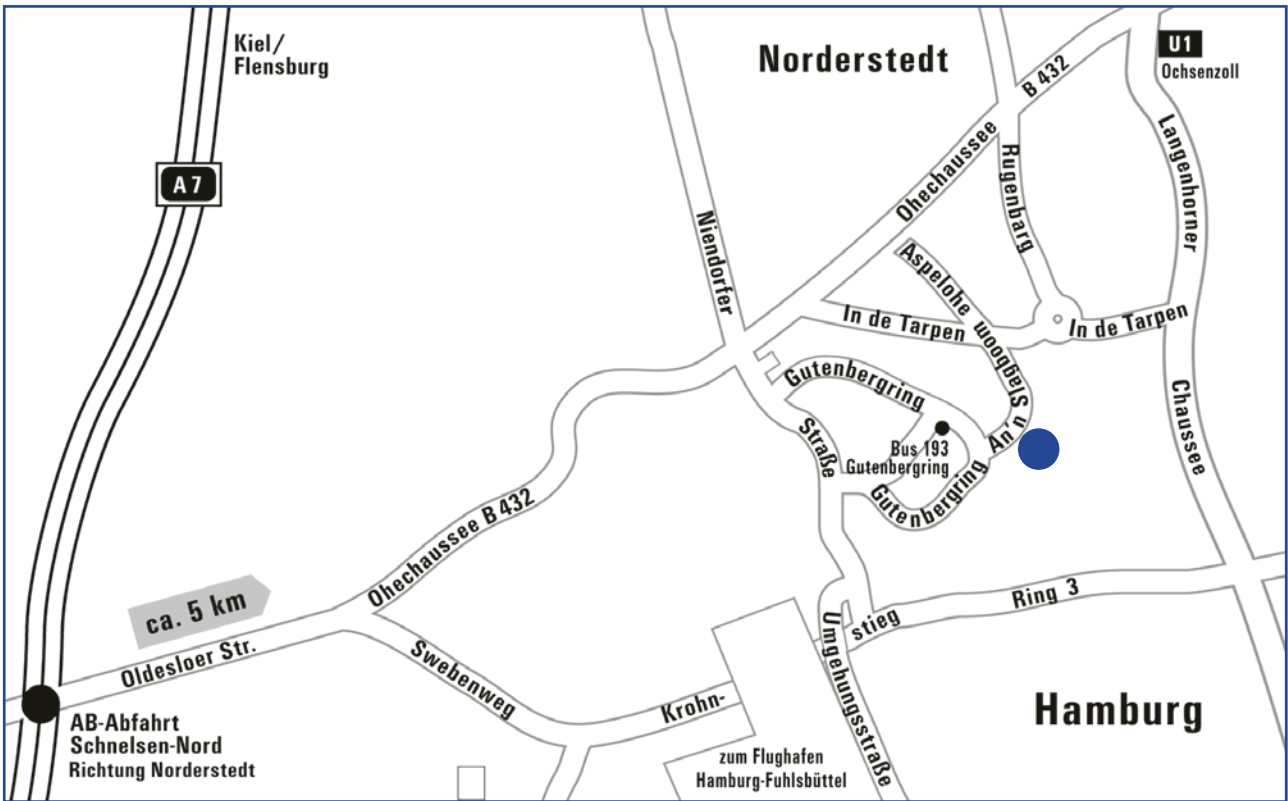

Approach Maps

Head Office Hamburg

IB&T GmbH

-Thomas Tornow Haus-

An'n Slagboom 51

D-22848 Norderstedt

Phone +49 40 5 34 12-0

Fax +49 40 5 34 12-100