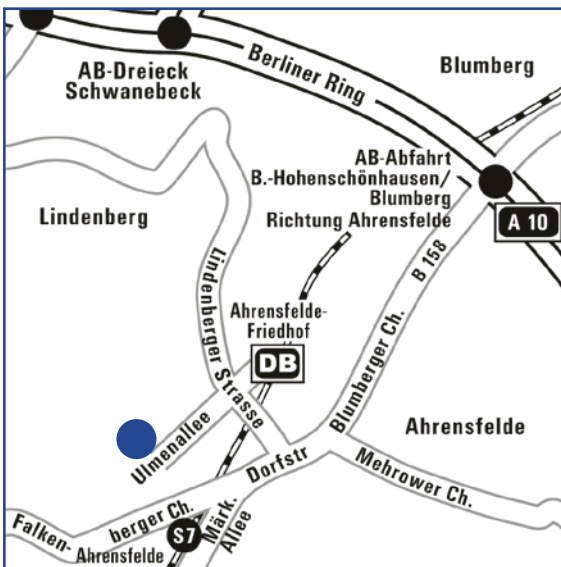

Approach Maps

Head Office Hamburg

IB&T GmbH

-Thomas Tornow Haus-

An'n Slagboom 51

D-22848 Norderstedt

Phone +49 40 5 34 12-0

Fax +49 40 5 34 12-100

Berlin

IB&T GmbH

Ulmenallee 21

D-16356 Ahrensfelde

Phone +49 30 93 55 41-40

Fax +49 30 93 55 41-41

Düsseldorf

IB&T GmbH