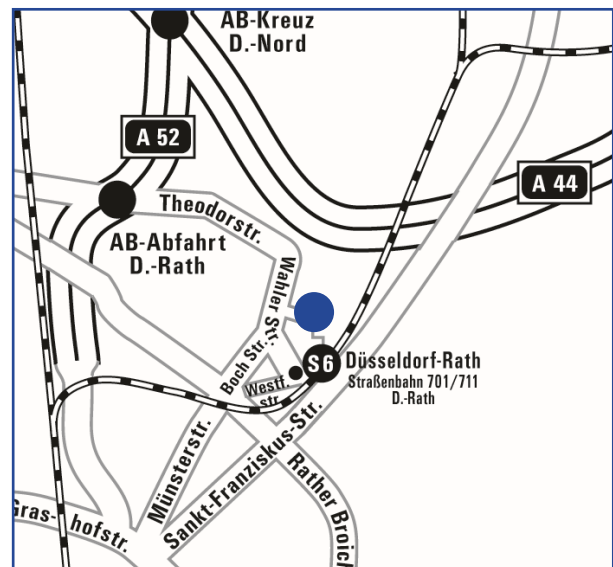

Düsseldorf

IB&T GmbH

Rüdigerstraße 20

D-40472 Düsseldorf

Phone +49 211 52 28 83-10

Fax +49 211 52 28 83-99