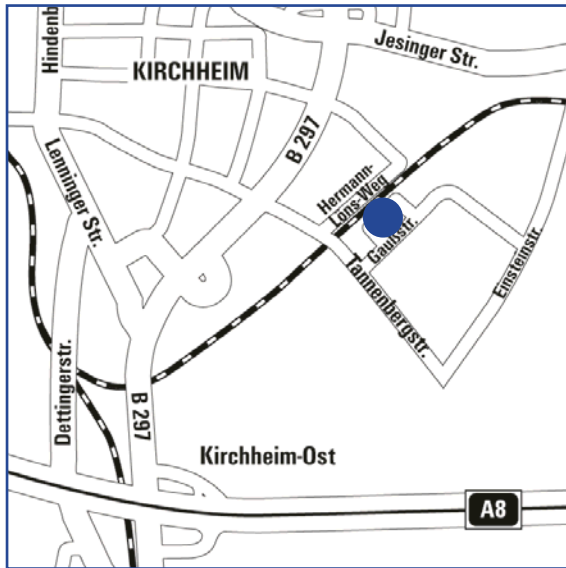

Stuttgart

IB&T GmbH

Gaußstraße 3

D-73230 Kirchheim unter Teck

Phone +49 70 21 740 490

Fax +49 70 21 740 499