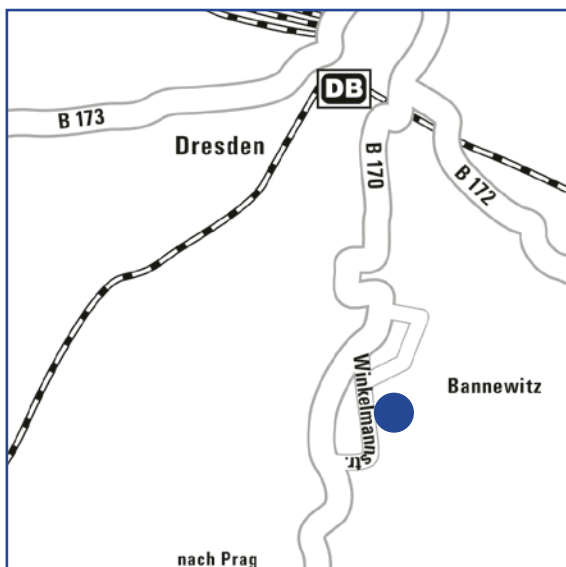

Vertriebspartner Dresden

IGM Interaktive Grafik Milde GmbH
Winckelmannstraße 74
01728 Bannewitz
Telefon 0351/4 00 05-0
Telefax 0351/4 00 05-25