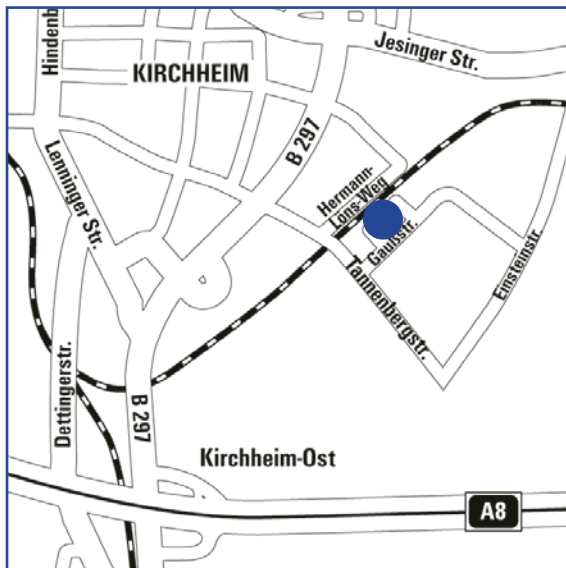

Niederlassung Stuttgart

IB&T GmbH
Gaußstraße 3
73230 Kirchheim unter Teck
Telefon 0 70 21/740 490
Telefax 0 70 21/740 499