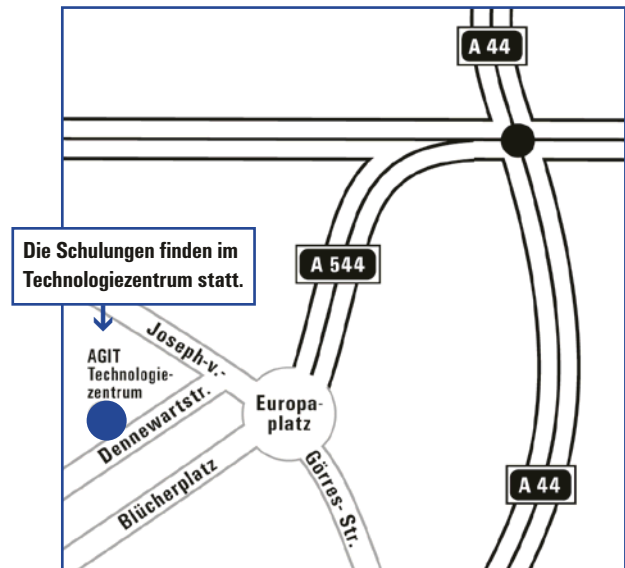

Vertriebspartner Aachen

Ingenieurbüro Dietmar Spotke
Astenetweg 1
52078 Aachen
Telefon 0241/92 26 38
Telefax 0241/92 22 95