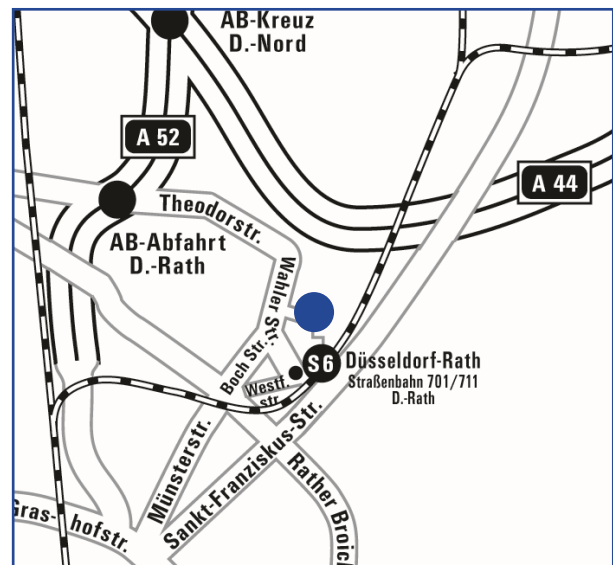

Anfahrtsskizzen

Zentrale Hamburg

IB&T GmbH
 -Thomas Tornow Haus-
 An'n Slagboom 51
 22848 Norderstedt
 Telefon 040/5 34 12-0
 Telefax 040/5 34 12-100

Niederlassung Berlin

IB&T GmbH
 Ulmenallee 21
 16356 Ahrensfelde
 Telefon 030/93 55 41-40
 Telefax 030/93 55 41-41